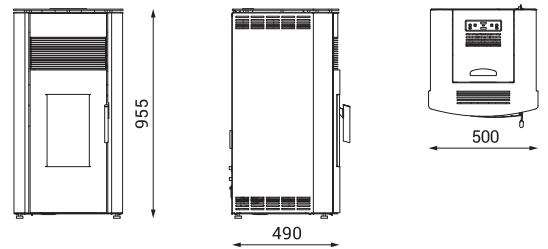

LUCA

Благодаря встроенному вентилятору печь на пеллетах элегантного дизайна, доступная в нескольких цветах, представляет собой идеальное решение жилых помещений небольшой площади.

A+

LUCA

kW 8 m³ 200 m² 80 % 85

LUCA7

kW 7 m³ 175 m² 70 % 85

* технические характеристики - страница 13