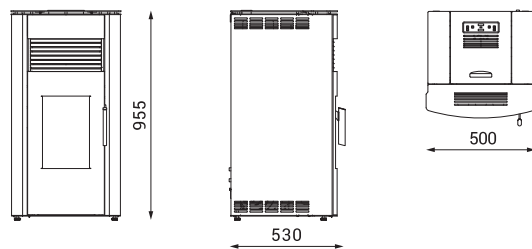

НОВИНКА

LUCAR

Печь на пеллетах, представляющая собой лучшее соотношение качества и цены. Удобна для обогрева помещений небольшой площади. Особым преимуществом является выпуск горячего воздуха в помещение помощью встроенного вентилятора.

A+

kW 8 m³ 200 m² 80 % 85

* технические характеристики - страница 13