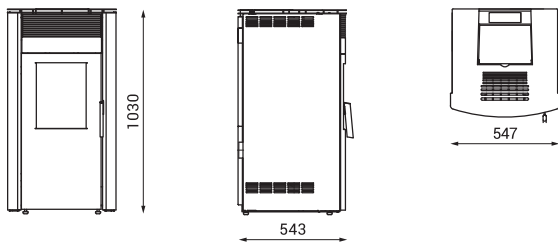

LUCAS

kW 6 m³ 157 m² 63 % 86

LUCAS8

kW 8 m³ 200 m² 80 % 85

* технические характеристики - страница 13

LUCAS

Печь на пеллетах с современным дизайном и компактными размерами, выпускается в нескольких цветах. Специально проектированная камера способствует нагреванию помещений природным потоком воздуха без установки дополнительного вентилятора. Топка оснащена вермикулитом, дополнительно помогающим выдаче тепла.

- Дистанционное управление помощью приложений андроид и iOS (опция).

A+