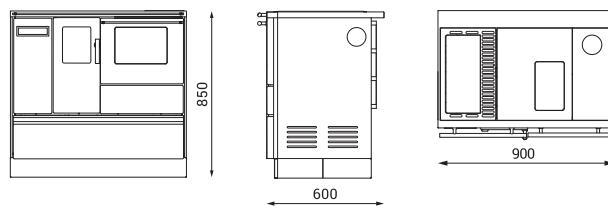

ALFA 90 PELET

Многофункциональная кухонная плита на пеллетах превосходного дизайна и качества обеспечивает высокую производительность при приготовлении пищи и отоплении. Применение современных технологических решений позволяет достичь максимального комфорта при использовании.

- Дистанционное управление помощью приложений андроид и iOS (опция).

A+

CE EN 14785

kW 8 m³ 200 m² 80 % 86

* технические характеристики - страница 13